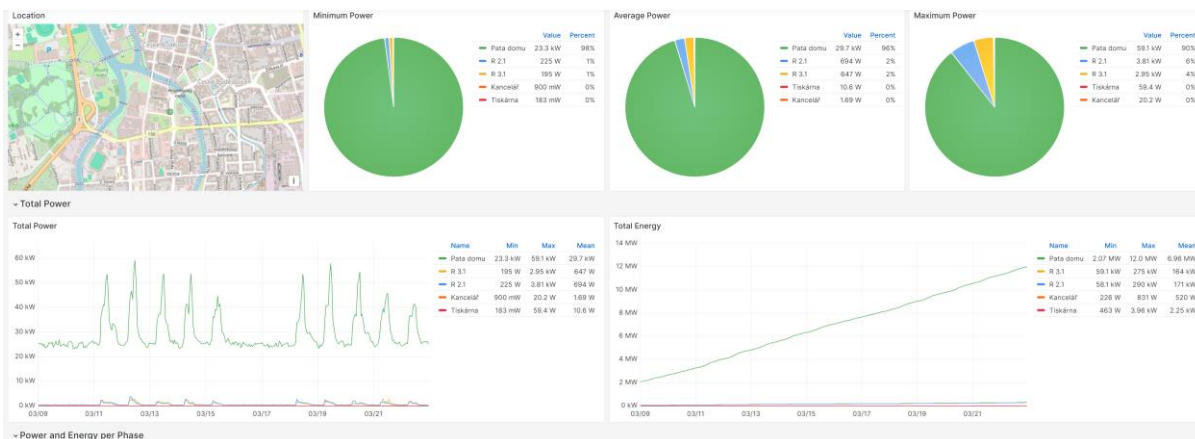

Purehome IT s.r.o.

www.purehome.cz | info@purehome.cz
608 999 680 | 777 326 729